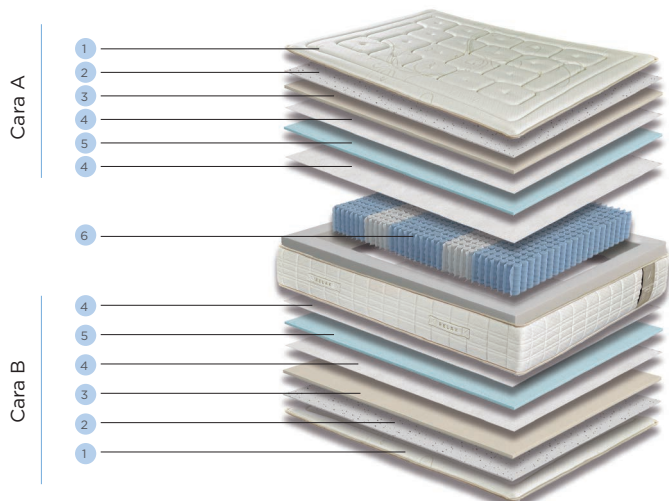

Modelo GAVIOTA ORO

Nuestro modelo más clásico ha sabido renovarse con cada generación, hasta llegar a nuestros días como un referente de la colchonería española e internacional.

“Te ofrecerá un descanso premium que se adaptará a tu anatomía”

Consulta más información sobre este producto:

-  **TECNOLOGÍA**
MUELLE ENSACADO
-  **ZONAS DE DESCANSO**
5 ZONAS
-  **REFUERZO PERIMETRAL**
ENCAPSULADO
-  **DIBUJO**
TAPA-TAPA

-  **TEJIDO**
JACQUARD ELÁSTICO
-  **TRATAMIENTO**
HYGIENIC
-  **ALTURA**
31 CM

Sensación	
Firmeza	Transpirabilidad
Alta	Alta

Te ofrece el grado más óptimo de firmeza y confort para que tu sueño sea realmente reparador. Sus acabados únicos y su acolchado de viscografeno conseguirán dispersar tu calor corporal, acogiéndote suavemente. Si duermes en pareja, la independencia de los muelles ensacados hará que cada uno de vosotros disfrutéis de vuestro lado de la cama.

COMPONENTES

- 1 Tejido
- 2 Visco Grafeno
- 3 HR Super Soft
- 4 Tejido Protector
- 5 HR Firm
- 6 Carcasa Muelles Ensacados