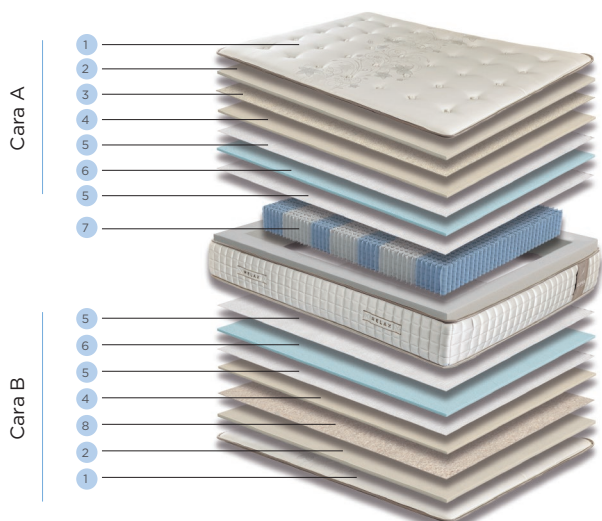

Modelo SUPRA

Cuando despiertes, sentirás que eres capaz de todo, porque la vida es un viaje maravilloso y queremos acompañarte.

"Un viaje al pasado con una tecnología del futuro"

Consulta más información sobre este producto:

-  **TECNOLOGÍA**
MUELLE ENSACADO TITANIO
-  **ZONAS DE DESCANSO**
7 ZONAS
-  **REFUERZO PERIMETRAL**
ENCAPSULADO
-  **DIBUJO**
CAPITONÉ EXTERIOR

-  **TEJIDO**
JACQUARD ELÁSTICO
-  **TRATAMIENTO**
HYGIENIC
-  **ALTURA**
29 CM

Sensación	
Firmeza	Transpirabilidad
Alta	Muy alta

Su elaboración tradicional nos garantiza la estabilidad de todos sus componentes interiores: algodón, lino, lana, cashmere... se combinan para proporcionarnos el confort y la temperatura ideal para nuestro descanso.

COMPONENTES

- 1 Tejido
- 2 HR Super Soft
- 3 Algodón/Lino
- 4 HR Medium
- 5 Tejido Protector
- 6 HR Firm
- 7 Carcasa Muelles Ensacados Titanio
- 8 Lana/Cashmere